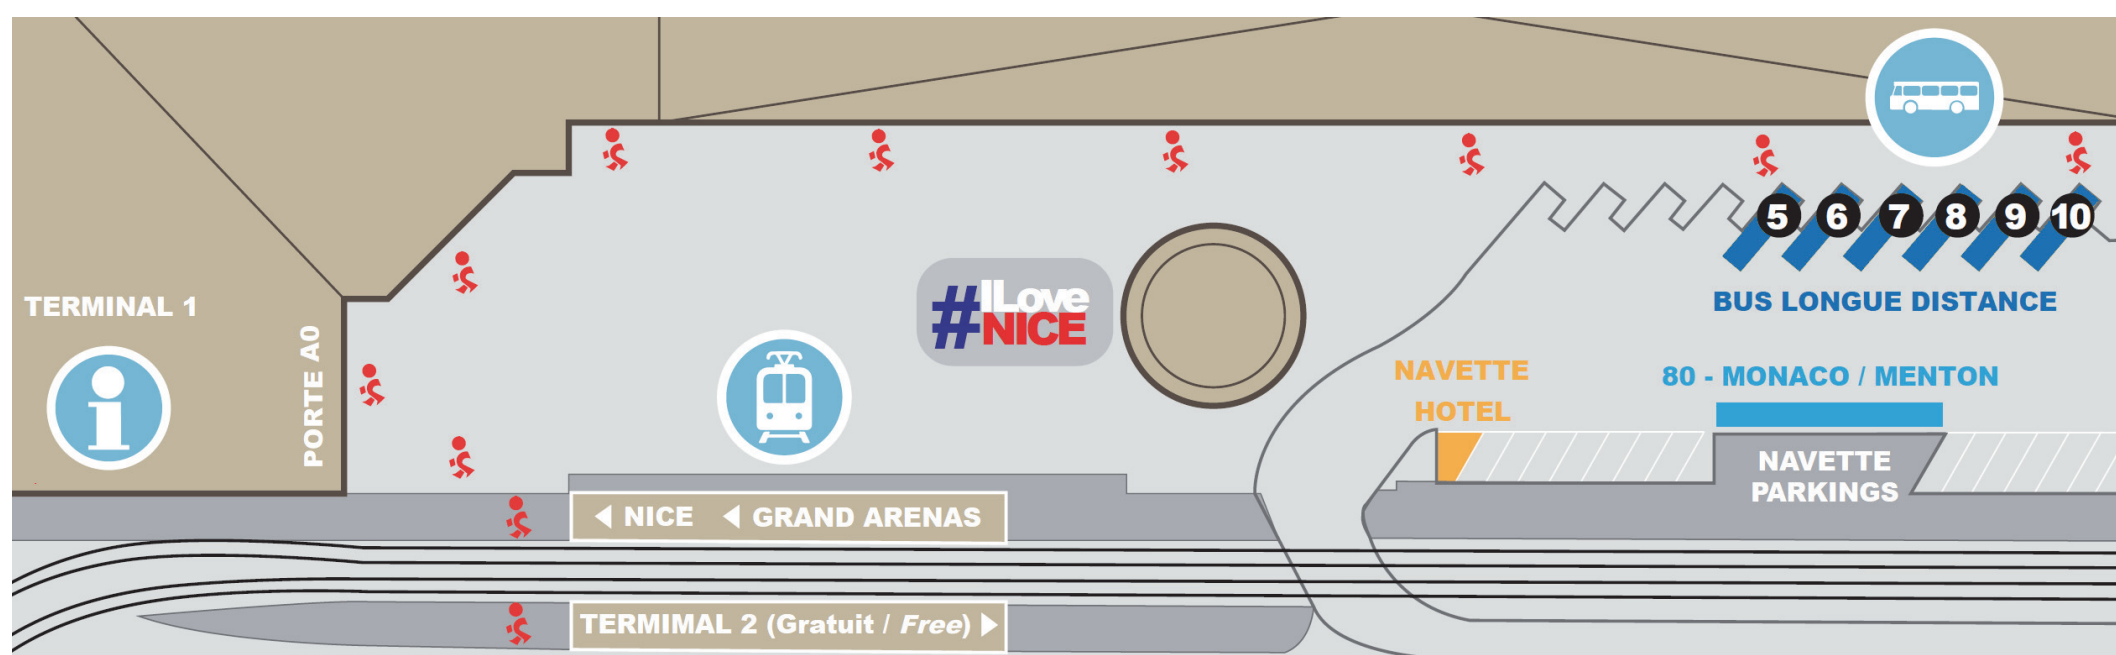

ACCES TRAMWAY & BUS / ACCESS TRAM & BUSES

TRAMWAY NICE <i>via</i> Terminal 2 <> Terminal 1 <> Grand Arénas	TERMINAL 1 Porte / Gate	Achat Purchase
L2 Port Lympia - centre-ville / city centre	A0	App Lignes d'Azur Tickets (Android) Distributeurs en station de tramway Ticket machines at tram station
L3 Saint-Isidore-Allianz Riviera stade / stadium		

Tramway GRATUIT / FREE Tram <> Terminal 2 <> Terminal 1 <> GRAND ARÉNAS

Nice Saint-Augustin gare SNCF / railway station - Nice Côte d'Azur "Aéroport" gare routière / bus station

Bus ZOU! & longue distance ZOU! & Long distance buses	TERMINAL 1 n° de quai / platform number	Achat Purchase
Monaco > Menton (80)	Navette Parkings	Auprès du conducteur / From the driver
Alsa	6	EN LIGNE / ONLINE Site Web ou app mobile du transporteur Carrier's website or mobile app
BlaBlaCar	5 / 6 / 7	
FlixBus	8 / 9 / 10	
Union-Ivkoni	7	

Bus interurbains ZOU! Intercity buses ZOU!	TERMINAL 2 n° de quai / platform number	Achat Purchase
Antibes > Vallauris (82)	3	CENTRE DE SERVICES SERVICES CENTRE Porte / Gate A2 : 7:00 – 22:00
Cannes (81)	2	
Monaco > Menton (80)	1	
Digne (51)	4	App ZOU! (Apple Store / Google Play)
Saint-Raphaël (90)	4	Auprès du conducteur / From the driver Majoration / Surcharge : + 0,40 €
Valberg (83)	4	